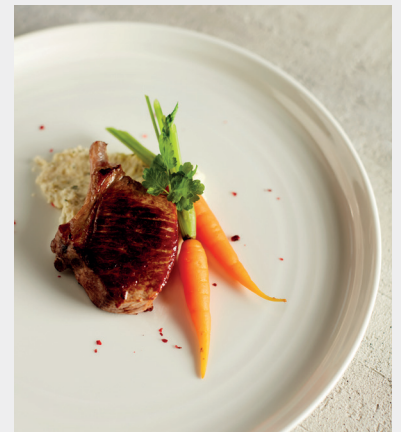

ARTISAN

PROFESSIONELLE ELEGANZ MIT BRITISCHEM EINSCHLAG

Tauchen Sie ein in die raffinierte Welt der Artisan-Kollektion, wo britisches Design auf funktionale Eleganz trifft. Diese Linie aus hochwertigem, aluminiumreichem Porzellan bietet perfekt proportionierte Stücke für den Einsatz in Restaurants und Hotels, erhältlich in verschiedenen Tiefen für einzigartige kulinarische Präsentationen. Die klaren Formen der Kollektion sorgen für professionelle Benutzerfreundlichkeit, während jedes Stück nicht nur langlebig, sondern auch bemerkenswert leicht und einfach stapelbar ist. Die Designer haben die Glasuren sorgfältig ausgewählt, um zu jeder Jahreszeit und in jeder Umgebung zu passen, von funkelnden Frühlingsmomenten bis hin zu warmen und entspannten Ferienatmosphären.

LANGLEBIGES UND LEICHTES DESIGN

Die Artisan-Kollektion verbindet Langlebigkeit mit bemerkenswerter Leichtigkeit, so dass jedes Teil in einem professionellen Umfeld leicht zu handhaben ist. Die aus hochwertigem Porzellan gefertigten Teile halten einer intensiven Nutzung in der Mikrowelle, im Ofen und in der Spülmaschine stand. Das macht sie ideal für den täglichen Gebrauch in anspruchsvollen Umgebungen.

VIELSEITIGKEIT FÜR JEDE GELEGENHEIT

Mit einem umfangreichen Sortiment an Tellern, Servierschalen, Schüsseln, Kaffeetassen und sogar einem Milchkännchen bietet die Artisan-Kollektion alles, was Sie für eine komplette Tischdekoration benötigen. Die reinen Formen und unterschiedlichen Tiefen ermöglichen kreative kulinarische Präsentationen, während die Artikel problemlos aufeinander gestapelt werden können, um Platz bei der Aufbewahrung zu sparen.

ELEGANTE FARBEN UND EINZIGARTIGE DETAILS