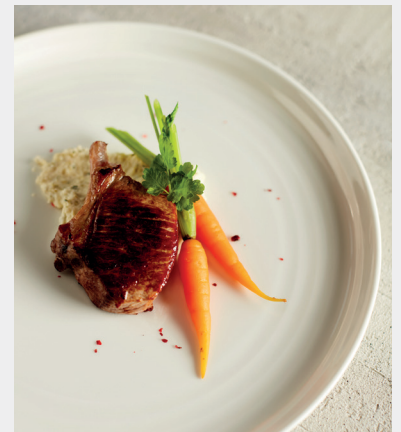

COULEURS ÉLÉGANTES ET DÉTAILS UNIQUES

La collection Artisan est disponible dans une palette de couleurs élégantes telles que le gris, le bleu, le blanc, le noir et le crème. Les anneaux dans l'émail ajoutent une dimension visuelle supplémentaire, donnant à chaque pièce un aspect sophistiqué et élégant qui convient à toutes les occasions, des soirées printanières pétillantes aux ambiances de vacances détendues.