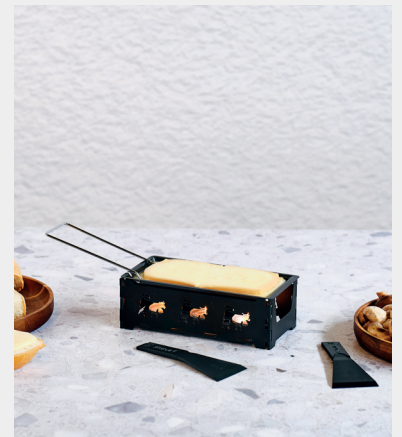

BRENG FEEST OP TAFEL

Onze Aspen lijn biedt een breed scala aan opties, van grillen en fonduen tot raclette. Zowel op een intiem diner als op een feestelijk event zorgen onze toestellen voor gedeelde gezelligheid. Nodig vrienden en familie uit en geniet samen van een culinair avontuur.

Met funcooking aan tafel zoals raclette, gourmet of fondue kan je als kok ook zelf aan tafel zitten. Kook en babbel gezellig mee met je gezelschap in plaats van in de keuken te verdwijnen tijdens de leukste momenten.