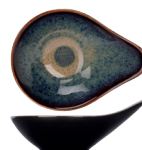

BOGOTA

BOWL Ø 12 CM

REF	5626112
DIM	Ø 12 x H 5 cm
EAN PC	5401110262633
EAN CTN	5401110262657
DIM 	41 x 29 x 38 cm
CTN	36
DS	12

BOWL Ø 12 CM

REF	5626012
DIM	Ø 12 x H 6 cm
EAN PC	5401110262565
EAN CTN	5401110262596
DIM 	54 x 30 x 42 cm
CTN	48
DS	12

BOWL Ø 10 CM

REF	5626010
DIM	Ø 10 x H 4 cm
EAN PC	5401110262534
EAN CTN	5401110262558
DIM 	54 x 41 x 26 cm
CTN	48
DS	12

BOWL Ø 8 CM

REF	5626008
DIM	Ø 8 x H 4 cm
EAN PC	5401110262503
EAN CTN	5401110262527
DIM 	37 x 33 x 34 cm
CTN	48
DS	12

APERIO BOWL Ø 6 CM

REF	5626206
DIM	6 x H 5 cm
EAN PC	5401110262756
EAN CTN	5401110262770
DIM 	38 x 33 x 34 cm
CTN	72
DS	18

APERIO DISH Ø 9 CM

REF	5626209
DIM	9 x H 5 cm
EAN PC	5401110262855
EAN CTN	5401110262879
DIM 	34 x 15 x 29 cm
CTN	48
DS	12