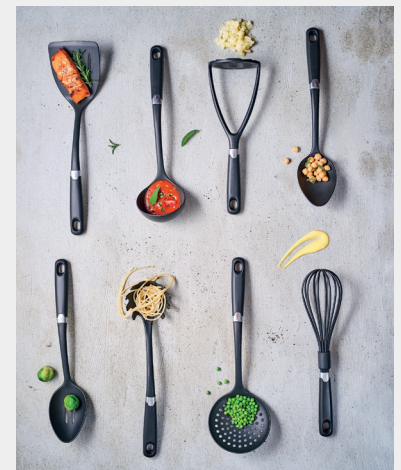

## UNENTBEHRLICH FÜR JEDEN HOBBYKOCH

Diese Delish-Küchenutensilien sind die ideale Ausrüstung für den angehenden Hobbykoch. Mit ihrem eleganten, modernen Design und dem mattschwarzen Look passen diese Geräte in jede Küche. Alle Delish-Küchenutensilien liegen dank des ergonomischen Kunststoffgriffs gut in der Hand. Delish kann auch problemlos in der Spülmaschine gereinigt werden und lässt sich dank der praktischen Aufhängeöse leicht unterbringen. Delish ist außen mit glasfaserverstärktem Nylon überzogen. So halten diese Geräte Temperaturen von 200 °C problemlos stand.

### ROBUSTE KÜCHENUTENSILIEN

Mit Delish holen Sie sich Qualität in die Küche, denn das gesamte Sortiment besteht aus rostfreiem Stahl, der mit Kunststoffgriffen oder glasfaserverstärktem Nylon versehen ist. Delish aus Nylon ist problemlos in Töpfen und Pfannen mit Antihafbeschichtung verwendbar.

### MODERNES DESIGN

Diese Delish-Küchenutensilien sind die ideale Ausrüstung für den angehenden Hobbykoch. Mit ihrem eleganten, modernen Design und dem mattschwarzen Look passen diese Geräte in jede Küche. Alle Delish-Küchenutensilien liegen dank des ergonomischen Kunststoffgriffs gut in der Hand. Delish kann auch problemlos in der Spülmaschine gereinigt werden und lässt sich dank der praktischen Aufhängeöse leicht unterbringen.