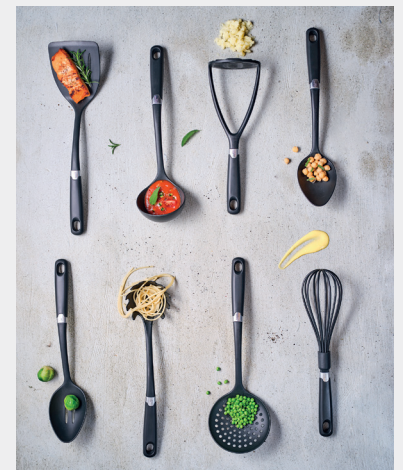

DELISH

ESSENTIEL POUR TOUT CUISINIER AMATEUR

Les outils de cuisine Delish constituent le kit idéal pour les cuisiniers amateurs débutants. Avec leur design élégant et contemporain et leur aspect noir mat, ces ustensiles s'intégreront dans n'importe quelle cuisine. Tous les ustensiles de cuisine Delish sont faciles à tenir grâce à leur poignée ergonomique en plastique. Delish peut également être mis au lave-vaisselle et est facile à ranger grâce à la boucle de suspension. Delish est doté d'une finition supérieure en nylon renforcé de fibre de verre. Ces ustensiles peuvent donc supporter sans problème des températures de 200°C.

OUTILS DE CUISINE DURABLES

Avec Delish, vous faites entrer la qualité dans votre cuisine, car toute la gamme est en acier inoxydable, avec des poignées en plastique ou en nylon renforcé de fibre de verre. Le nylon permet d'utiliser les outils Delish sans problème dans les poêles et casseroles à revêtement antiadhésif.

LE PACK DE DÉMARRAGE IDÉAL

Si vous venez de cohabiter ou si vous êtes un cuisinier amateur désireux d'investir dans un équipement de qualité, la gamme Delish est le choix idéal. Avec leur look contemporain, ces ustensiles s'intègrent à toutes les cuisines et permettent de réaliser toutes les tâches culinaires.

DESIGN MODERNE

Les outils de cuisine Delish constituent le kit idéal pour les cuisiniers amateurs débutants. Avec leur design élégant et contemporain et leur aspect noir mat, ces ustensiles s'intégreront dans n'importe quelle cuisine. Tous les ustensiles de cuisine Delish sont faciles à tenir grâce à leur poignée ergonomique en plastique. Les ustensiles Delish peuvent être mis au lave-vaisselle et se rangent facilement grâce à la boucle de suspension.