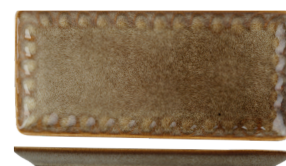

ASSIETTE RECTANGULAIRE

REF	3508023
DIM	23 x 11 cm
EAN ST	5401110079774
EAN DS	5401110079781
CTN	6 DS / 48 CTN
DIM	36,5 x 22,5 x H 25,5 cm
ÂPD	décembre 2022

REF	3508008
DIM	Ø 7,5 x H 3,5 cm
EAN ST	5401110079590
EAN DS	5401110079606
CTN	10 DS / 80 CTN
DIM	27 x 26,5 x H 27 cm
ÂPD	décembre 2022