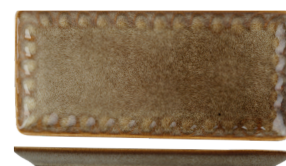

**DIEP BORD**

REF	3508122
DIM	Ø 21,5 x H 4,8 cm
EAN ST	5401110079651
EAN DS	5401110079668
CTN	4 DS / 16 CTN
DIM	38 x 34,5 x H 21 cm
VANAF	december 2022

**PLAT BORD**

REF	3508027
DIM	Ø 27,5 cm
EAN ST	5401110079507
EAN DS	5401110079514
CTN	6DS / 12 CTN
DIM	TBC
VANAF	december 2022