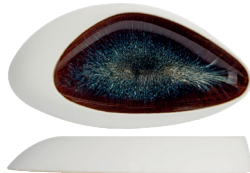

SERVEERSCHAAL

REF	5223030
DIM	30 x 15,5 x H 4,5 cm
EAN PC	5401110141846
EAN DS	5401110141853
CTN	CTN 6
DIM	32,5 x 17 x H 36 cm