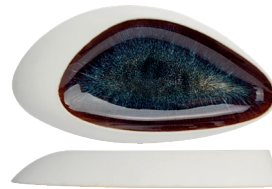

SERVEERSCHAAL

REF	5223036
DIM	36 x 18,8 x H 5 cm
EAN PC	5401110141877
EAN DS	5401110141884
CTN	CTN 6
DIM	38,5 x 36,5 x H 22,5 cm

REF	5223145
DIM	14,5 x 13,5 x H 7 cm
EAN PC	5401110142027
EAN DS	5401110142034
CTN	CTN 36
DIM	48 x 33,5 x H 49,5 cm