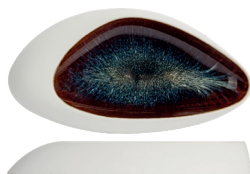

**TELLER**

REF	5223265
DIM	27 x 26,5 x H 2,5 cm
EAN PC	5401110142171
EAN DS	5401110142188
CTN	CTN 18
DIM	58,5 x 37,5 x H 30,5 cm

**TELLER 30 CM**

REF	5223300
DIM	Ø 30 x H 2,2 cm
EAN PC	5401110141990
EAN DS	5401110142003
CTN	CTN 18
DIM	51,5 x 32 x H 32,5 cm

**SERVIERSCHALE**

REF	5223024
DIM	24 x 12 x H 4 cm
EAN PC	5401110143147
EAN DS	5401110143154
CTN	CTN 12
DIM	33,5 x 26 x H 30 cm

**SERVIERSCHALE**

REF	5223030
DIM	30 x 15,5 x H 4,5 cm
EAN PC	5401110141846
EAN DS	5401110141853
CTN	CTN 6
DIM	32,5 x 17 x H 36 cm