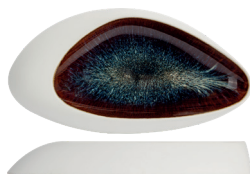

ASSIETTE

REF	5223265
DIM	27 x 26,5 x H 2,5 cm
EAN PC	5401110142171
EAN DS	5401110142188
CTN	CTN 18
DIM	58,5 x 37,5 x H 30,5 cm

ASSIETTE 30 CM

REF	5223300
DIM	Ø 30 x H 2,2 cm
EAN PC	5401110141990
EAN DS	5401110142003
CTN	CTN 18
DIM	51,5 x 32 x H 32,5 cm

COUPELLE À SERVIR

REF	5223024
DIM	24 x 12 x H 4 cm
EAN PC	5401110143147
EAN DS	5401110143154
CTN	CTN 12
DIM	33,5 x 26 x H 30 cm

COUPELLE À SERVIR

REF	5223030
DIM	30 x 15,5 x H 4,5 cm
EAN PC	5401110141846
EAN DS	5401110141853
CTN	CTN 6
DIM	32,5 x 17 x H 36 cm