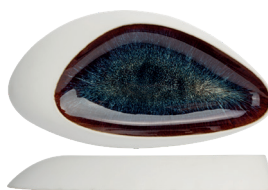

COUPELLE À SERVIR

REF	5223036
DIM	36 x 18,8 x H 5 cm
EAN PC	5401110141877
EAN DS	5401110141884
CTN	CTN 6
DIM	38,5 x 36,5 x H 22,5 cm

REF	5223145
DIM	14,5 x 13,5 x H 7 cm
EAN PC	5401110142027
EAN DS	5401110142034
CTN	CTN 36
DIM	48 x 33,5 x H 49,5 cm