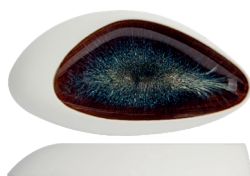

SERVING DISH

REF	5223030
DIM	30 x 15,5 x H 4,5 cm
EAN PC	5401110141846
EAN DS	5401110141853
CTN	CTN 6
DIM	32,5 x 17 x H 36 cm