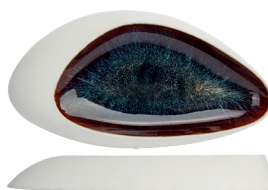

SERVING DISH

REF	5223036
DIM	36 x 18,8 x H 5 cm
EAN PC	5401110141877
EAN DS	5401110141884
CTN	CTN 6
DIM	38,5 x 36,5 x H 22,5 cm

REF	5223145
DIM	14,5 x 13,5 x H 7 cm
EAN PC	5401110142027
EAN DS	5401110142034
CTN	CTN 36
DIM	48 x 33,5 x H 49,5 cm