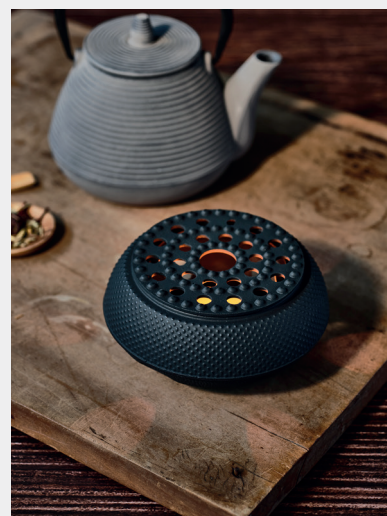

ALTIJD WARMTE THEE

Gietijzer staat bekend om zijn vermogen om warmte vast te houden. Wil je je thee nog warmer houden? Plaats dan een theelichtje onder de pot in een bijpassende gietijzeren theelichthouder. Zo kan je altijd een warme kop thee inschenken, zelfs als de gesprekken wat langer duren.