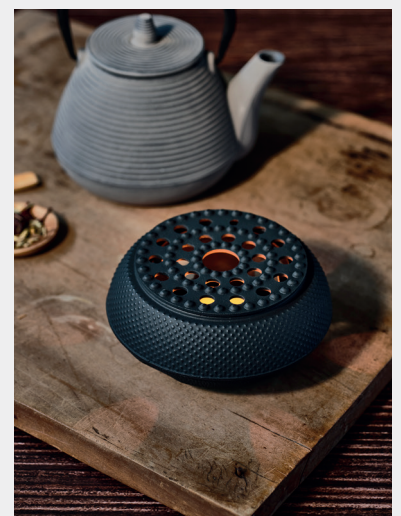

IMMER HEISSER TEE

Gusseisen ist dafür bekannt, dass es die Wärme gut speichert. Möchten Sie Ihren Tee noch wärmer halten? Dann stellen Sie ein Teelicht in einem passenden gusseisernen Teelichthalter unter die Kanne. So können Sie immer eine heiße Tasse Tee aufgießen, auch wenn die Gespräche etwas länger dauern.