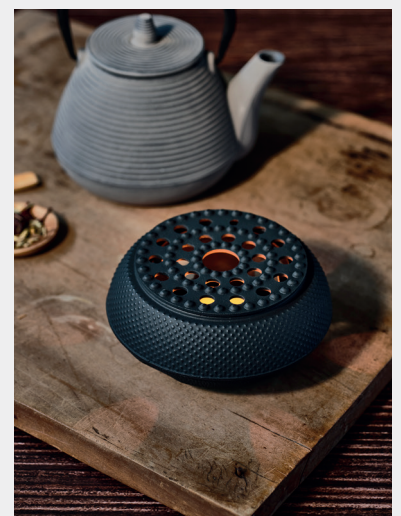

TOUJOURS DU THÉ CHAUD

La fonte est connue pour sa capacité à conserver la chaleur. Vous voulez garder votre thé encore plus chaud ? Placez alors une bougie chauffe-plat sous la théière, dans un porte-bougie en fonte assorti. Ainsi, vous pourrez toujours verser une tasse de thé chaude, même si les conversations prennent un peu plus de temps.